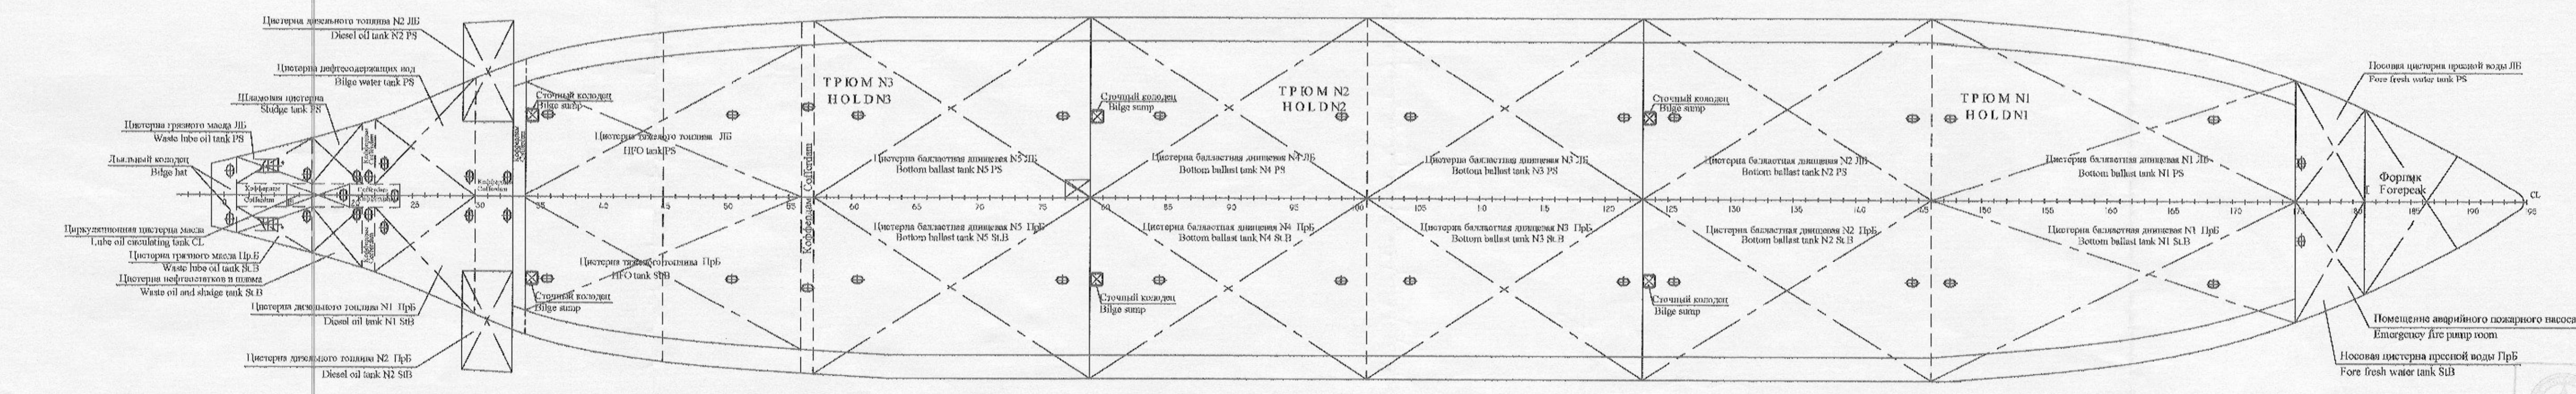

ГЛАВНАЯ ПАЛУБА  
MAIN DECK

ПЛАТФОРМА 6500 от ОП  
PLATFORM 6500 from BL

INNER BOTTOM  
ВТОРОЕ ДНО

131/2

131/2

PART 2.