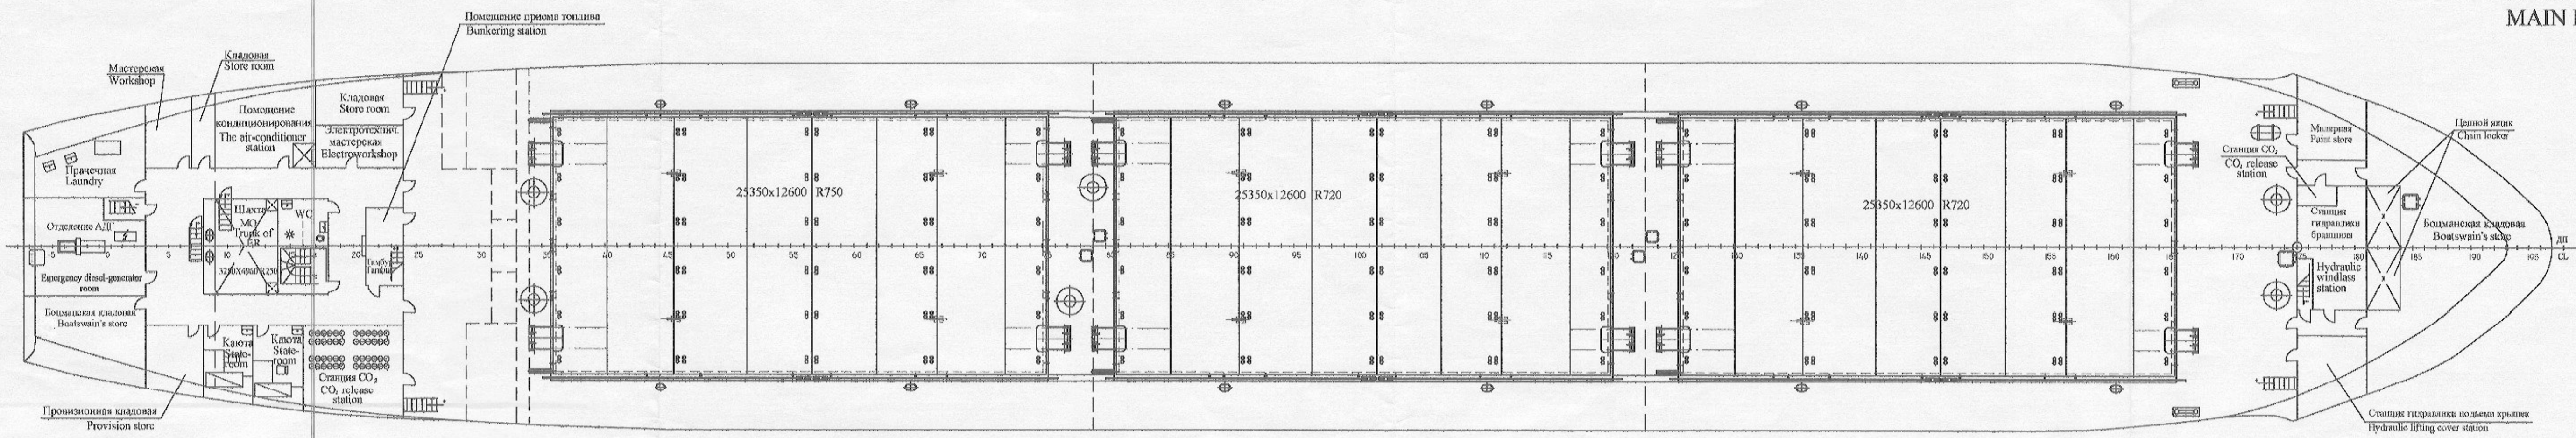

ГЛАВНАЯ ПАЛУБА  
MAIN DECK

ПЛАТФОРМА 6500 от ОП  
PLATFORM 6500 from BL

INNER BOTTOM  
ВТОРОЕ ДНО

131/2

131/2

PART 2.