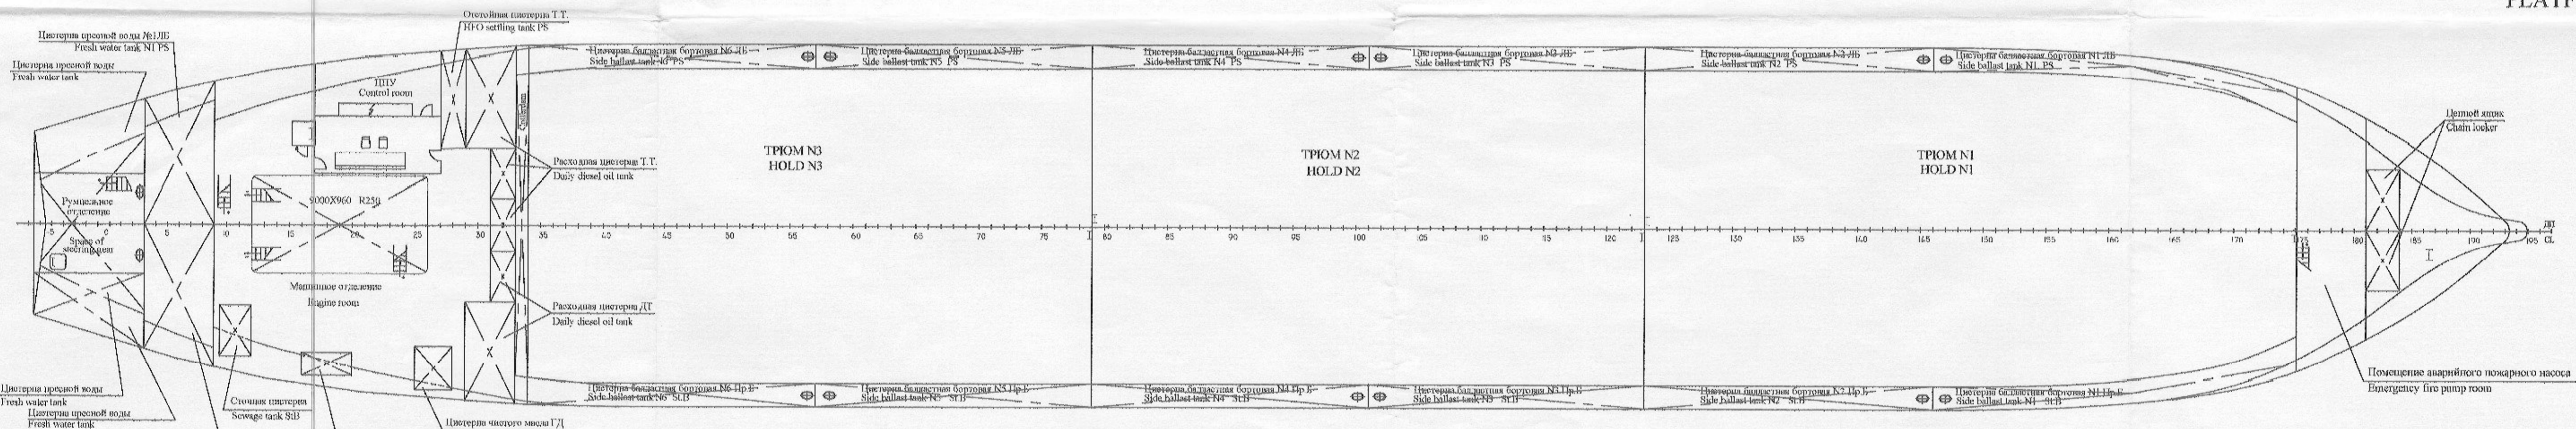

ГЛАВНАЯ ПАЛУБА  
MAIN DECK

ПЛАТФОРМА 6500 от ОП  
PLATFORM 6500 from BL

INNER BOTTOM  
ВТОРОЕ ДНО

131/2

131/2

PART 2.